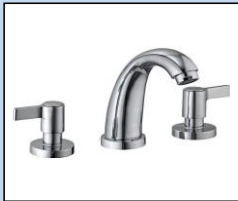

LLAVES DE LAVATORIO

Al mueble

A la pared

149.K1.000	149.K2.000	155.K1.000	155.K2.000	154.K1.000	154.K2.000
380.00	360.00	620.00	590.00	650.00	620.00

MEZCLADORAS DE LAVATORIO AL MUEBLE

De 4" sobreponer pico AL