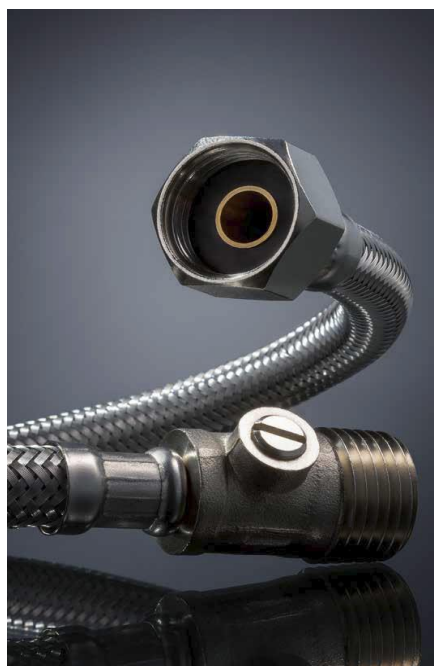

Tuercas giratorias para una fácil instalación al inodoro o lavatorio.

Válvula de cierre del agua que controla el flujo.

Niple giratorio para un práctico acople a la pared.

Canoplas decorativas y cinta teflón incluidas para una apropiada instalación.